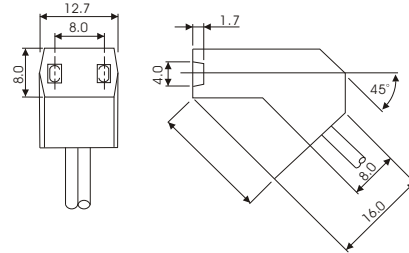

Plug Cords:

Length	Head Angle	45° (A1)	180° (A2)	90° (A3)
	300 mm		A1-03	A2-09
600 mm		A1-06	A2-15	A3-15
900 mm		A1-09		
1500 mm		A1-15		