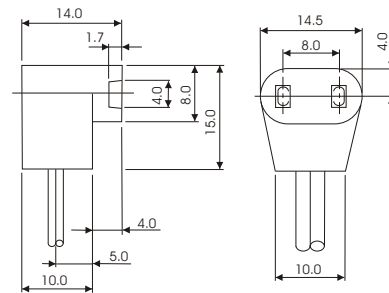

Plug Cords:

Length	Head Angle	45° (A1)	180° (A2)	90° (A3)
	300 mm		A1-03	A2-09
600 mm		A1-06	A2-15	A3-15
900 mm		A1-09		
1500 mm		A1-15		