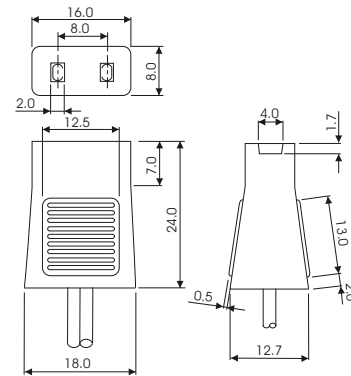

Plug Cords:

Length	Head Angle	45° (A1)	180° (A2)	90° (A3)
	300 mm		A1-03	A2-09
600 mm		A1-06	A2-15	A3-15
900 mm		A1-09		
1500 mm		A1-15		